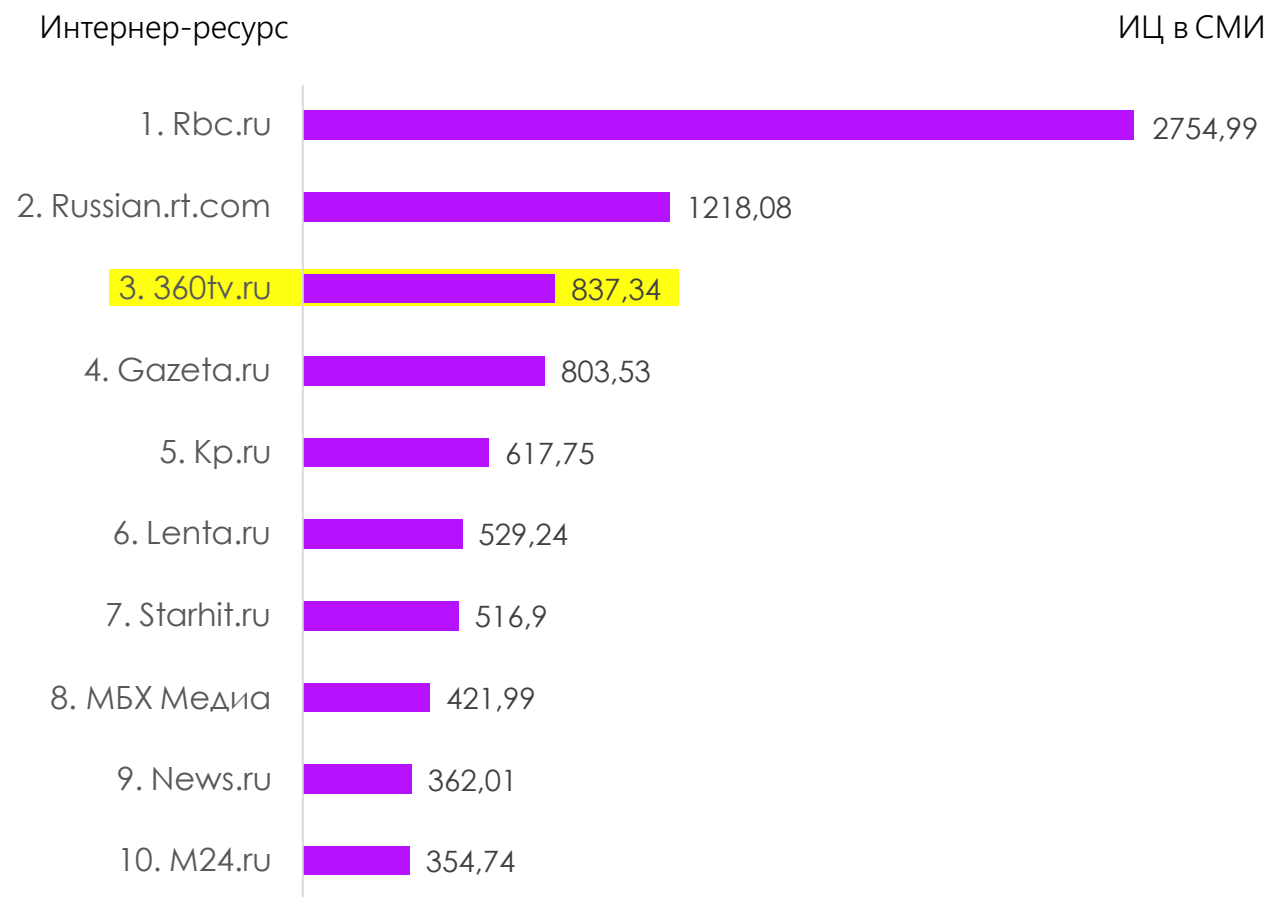

ЦИТИРУЕМОСТЬ 360°

Топ-10 самых цитируемых ТВ-каналов

Медиалогия, июль 2020

Топ-10 самых цитируемых Интернет-ресурсов

Медиалогия, июль 2020

ЛУЧШИЕ ФИЛЬМЫ И СЕРИАЛЫ 360°

ХИТЫ 360°

«Вкусно на 360°»

Ежедневное **кулинарное шоу** на 360°

Ведущая — яркая, популярная и узнаваемая актриса театра и кино, певица, Заслуженная артистка РФ, **Оксана Сташенко**

Выходит в эфир с 2014 года в утренний и вечерний прайм-тайм