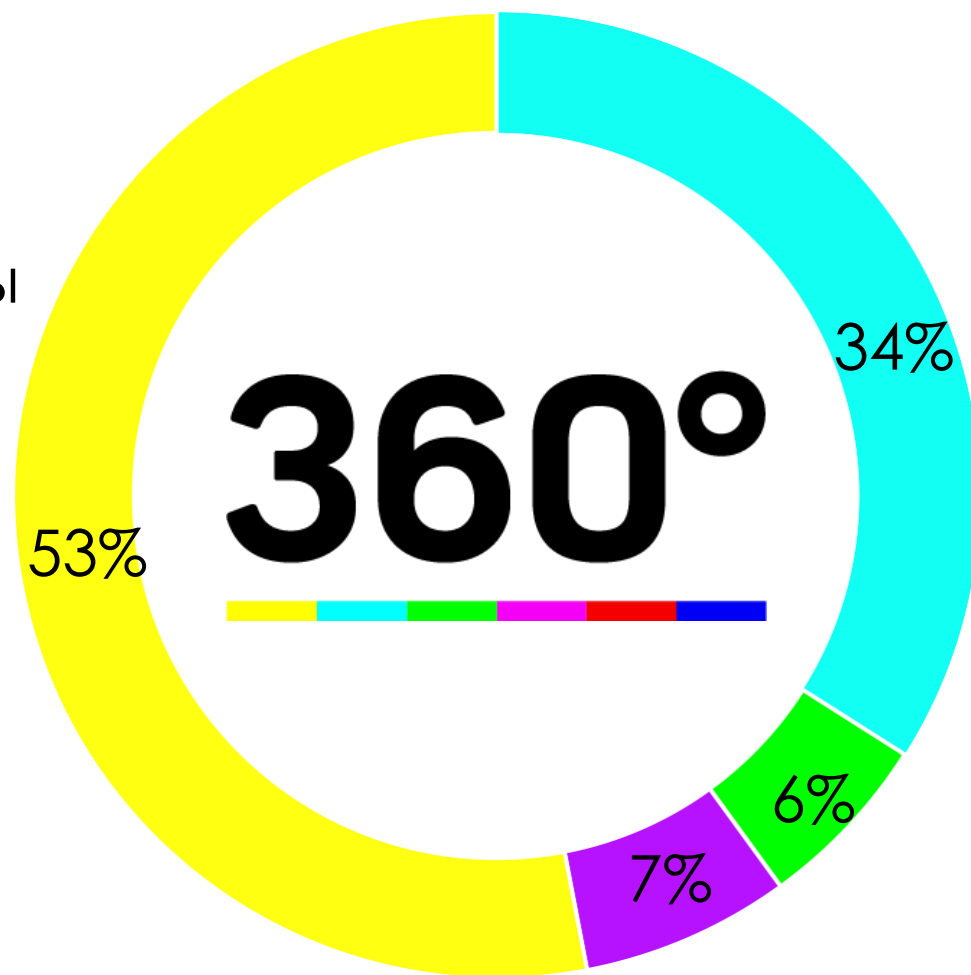

360°

КОНЦЕПЦИЯ 360°

— УНИВЕРСАЛЬНЫЙ

информационно-развлекательный телеканал 24/7 с вещанием в SD и HD формате

— ОРИГИНАЛЬНЫЙ

более 60% контента собственного производства

— ДОСТУПНЫЙ

сигнал канала доступен для приема со спутника ABS-2A и по земле через «Медиалогику»

ЭФИР 360°

- Развлекательные форматы
- Фильмы и сериалы
- Новости
- Мультфильмы

АУДИТОРИЯ 360°

60%
Женщины

40%
Мужчины

10%

От 18
до 35 лет

18%

От 36
до 44 лет

69%

Старше
45 лет

ПОКАЗАТЕЛИ 360°

2,1 млн.

человек смотрят нас ежедневно по всей России*

19,1 млн.

человек – месячный охват*

450 тыс. охват
Возраст 20-45 лет

12 100 000 охват
Возраст 37-50 лет

72 тыс. подписчиков

1 768 000 охват
Возраст 20-35 лет

82 млн просмотров
>100 тыс. подписчиков

350 тыс. подписчиков
3 млн. просмотров

СМОТРЯТ, ЧИТАЮТ И ЛЮБЯТ 360°