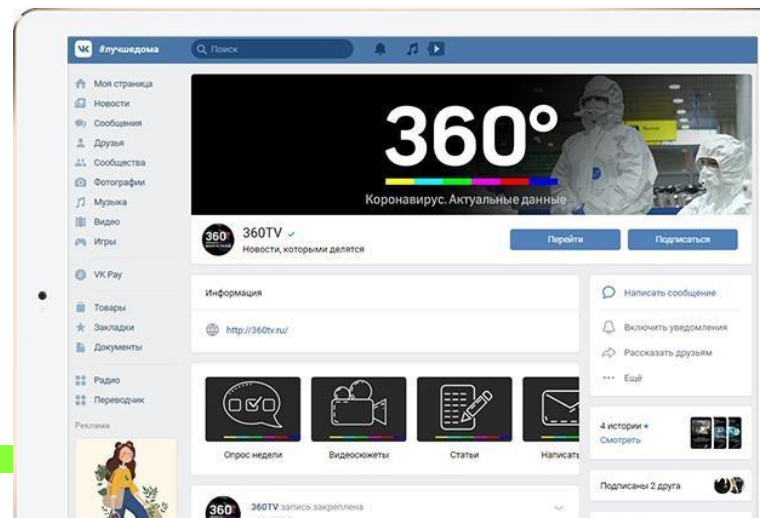

Ведущий: **Кирилл Маслиев** - врач ортопед-травматолог, кандидат медицинских наук. Владелец патента РФ на изобретение. Член всемирного общества ортопедов и травматологов.

СООБЩЕСТВА 360° В СОЦСЕТЯХ

1 млн подписчиков
Возраст 14-35 лет

450 тыс. охват
Возраст 20-45 лет

12 100 000 охват
Возраст 37-50 лет

72 тыс. подписчиков

1 768 000 охват
Возраст 20-35 лет

82 млн просмотров
>100 тыс. подписчиков

350 тыс. подписчиков
3 млн. просмотров

СМОТРЯТ, ЧИТАЮТ И ЛЮБЯТ 360°